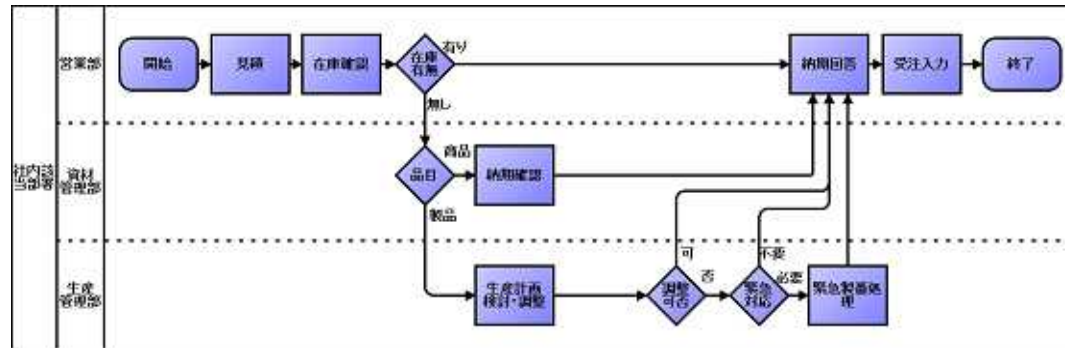

# BPMN図表の作成

- 業務を反映したBPMN -

## (1) 業務目線で可視化を行う

可視化され改善された業務プロセスをITへ活用できます

- ・ 内部統制などでの為記述された業務プロセスをシステム開発へ受け渡す
- ・ コンプライアンスに沿った業務プロセスとITを設計できる
- ・ 業務改善されたあるべき姿の業務プロセスをITで実現できる
- ・ 現場の意図をITへ受け渡すことができる、手戻りを防止できる
- ・ 業務の可視化・改善基盤を構築できる

## (2) iGrafX 図表をBPMNへ変換

業務担当者が可視化したプロセスに視点を置きます

iGrafXで作成された内部統制文書や業務フローチャート(現場主導型の表記)

iGrafXのIT開発を目的としたBPMN図表

自動コンバート