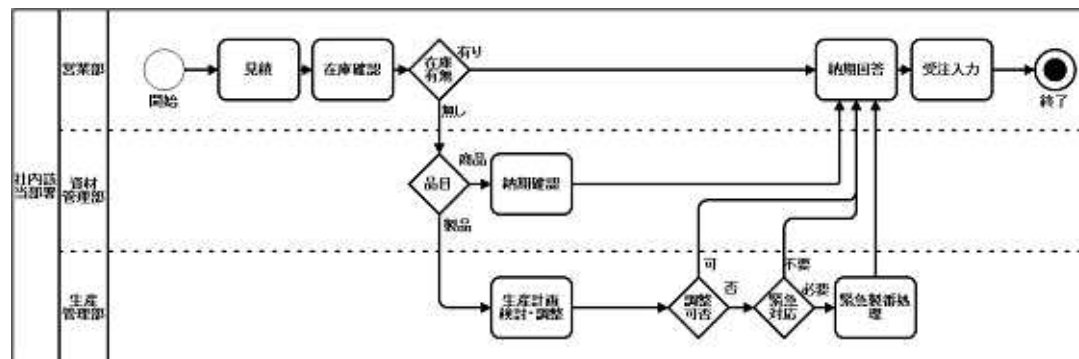

## (1) 業務目線で可視化を行う

可視化され改善された業務プロセスをITへ活用できます

- ・ 内部統制などでの為記述された業務プロセスをシステム開発へ受け渡す
- ・ コンプライアンスに沿った業務プロセスとITを設計できる
- ・ 業務改善されたあるべき姿の業務プロセスをITで実現できる
- ・ 現場の意図をITへ受け渡すことができる、手戻りを防止できる
- ・ 業務の可視化・改善基盤を構築できる

## (2) iGrafX 図表をBPMNへ変換

業務担当者が可視化したプロセスに視点を置きます

iGrafXで作成された内部統制文書や業務フローチャート(現場主導型の表記)

iGrafXのIT開発を目的としたBPMN図表

自動コンバート