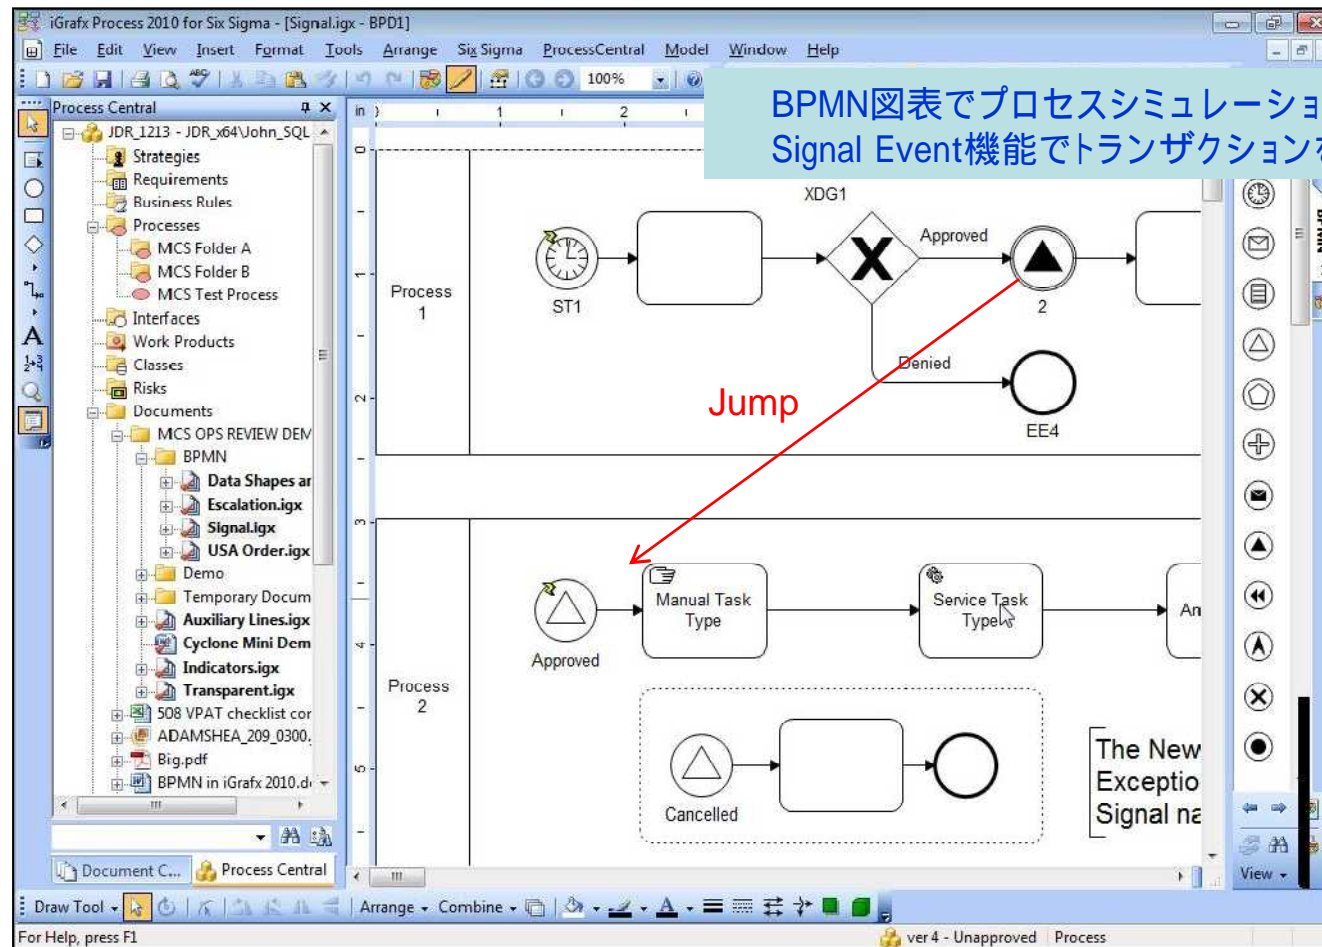

## (2) iGrafX 図表をBPMNへ変換

業務担当者が可視化したプロセスに視点を置きます

iGrafXで作成された内部統制文書や業務フローチャート(現場主導型の表記)

iGrafXのIT開発を目的としたBPMN図表

自動コンバート

### (3) BPMN上で業務シミュレーション

BPMN図表でも業務シミュレーションが可能です