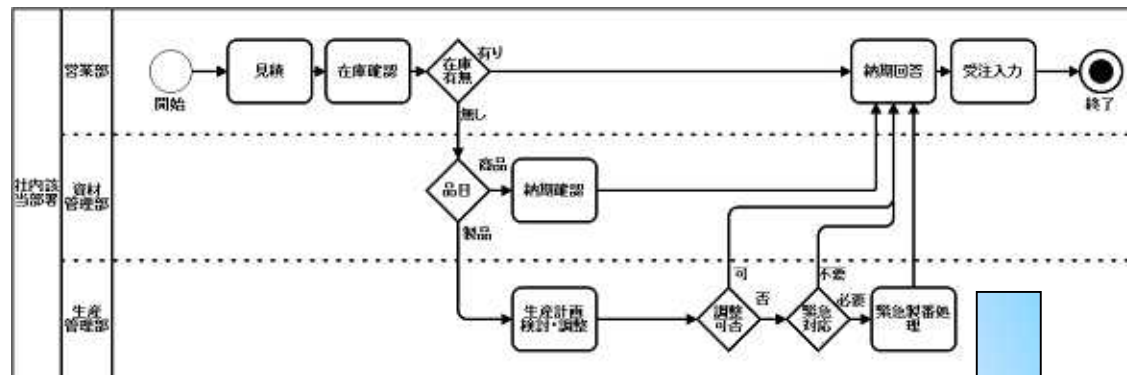

(4) BPEL/XPDLへ出力

BPMN図表からBPEL/XPDLへ出力します

```
<?xml version="1.0" encoding="UTF-8" ?>
<!-- IIGXEE build=88 debug=0 -->
<?Package Id="1" xsi:schemaLocation="http://www.wfmc.org/2008/XPDL2.1 http://www.wfmc.org/standards/docs/bpmn2.1.xsd"
  xmlns="http://www.wfmc.org/2008/XPDL2.1" xmlns:xs="http://www.w3.org/2001/XMLSchema"
  xmlns:xpdl20="http://www.wfmc.org/2004/XPDL2.0alpha" xmlns:xpdl="http://www.wfmc.org/2008/XPDL2.1"
  xmlns:ig="http://www.igrafx.com/2007/igrafx-document" xmlns:xsi="http://www.w3.org/2001/XMLSchema-instance"
  xmlns:igxpd="http://www.igrafx.com/2009/igrafx-xpdl21" xmlns:microsoft="urn:schemas-microsoft-com:xslt">
  <PackageHeader>
    <XPDLVersion>2.1</XPDLVersion>
    <Vendor>Corel Corporation</Vendor>
    <Created />
  </PackageHeader>
  <RedefinableHeader PublicationStatus="UNDER_TEST" />
  <TypeDeclarations>
    <TypeDeclaration Id="TrueFalse">
      <EnumerationType>
        <EnumerationValue Name="False" />
        <EnumerationValue Name="True" />
      </EnumerationType>
    </TypeDeclaration>
    <TypeDeclaration Id="YesNo">
      <EnumerationType>
        <EnumerationValue Name="No" />
        <EnumerationValue Name="Yes" />
      </EnumerationType>
    </TypeDeclaration>
  </TypeDeclarations>
  <Participants>
    <Participant Id="Worker.作業員-A" Name="作業員-A">
      <ParticipantType Type="HUMAN" />
    </Participant>
  </Participants>
  </Package>
```